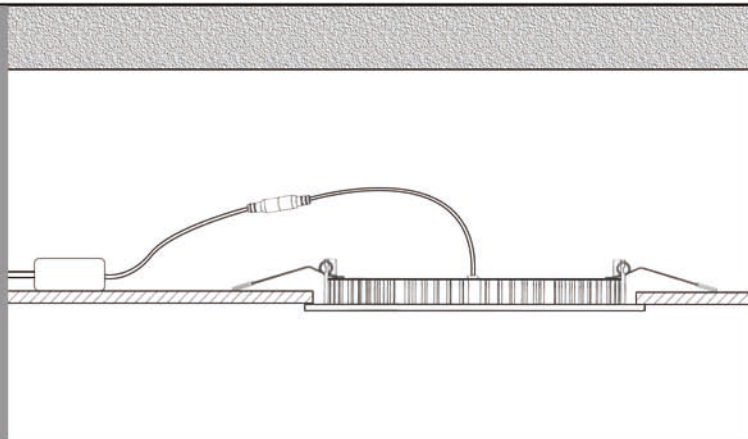

rabalux

5575

A

Φ210mm

B

C

D

E