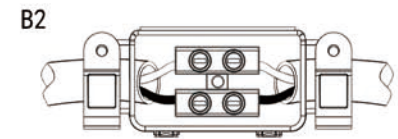

rabalux

5575

A

Φ210mm

B

C

D

E