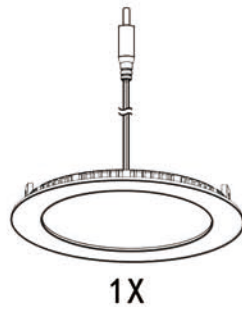

rabalux

5575

A

Φ210mm

B

C

D

E