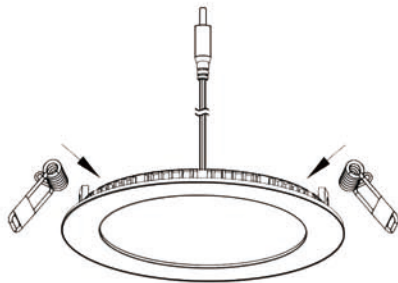

rabalux

5575

A

Φ210mm

B

C

D

E