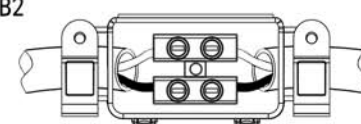

rabalux

5591

1X

1X

2X

A

A1

155x155mm

A2

B

B2

C

D

E